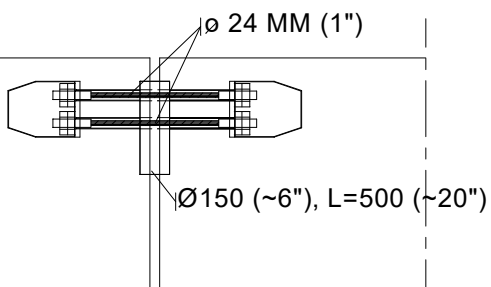

# WIRE-CONNECTOR

**SF 900  
SF1000**

W200

**SF 1000, 1200,  
1500, 1800, 300**

W300

**SF 1000,1200, 1500,  
1800, 300, 400, 500**

W400 L/T

W250