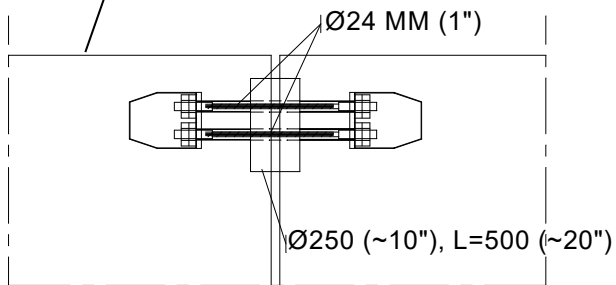

# WIRE-CONNECTOR

**SF 900  
SF1000**

W200

**SF 1000, 1200,  
1500, 1800, 300**

W300

**SF 1000,1200, 1500,  
1800, 300, 400, 500**

W400 L/T

W250