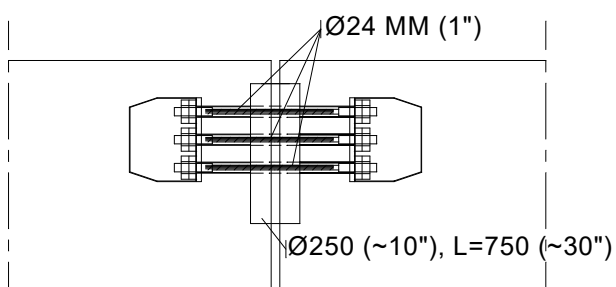

WX600

W400

**SF 1200, 1500, 1800,
300, 400, 500**