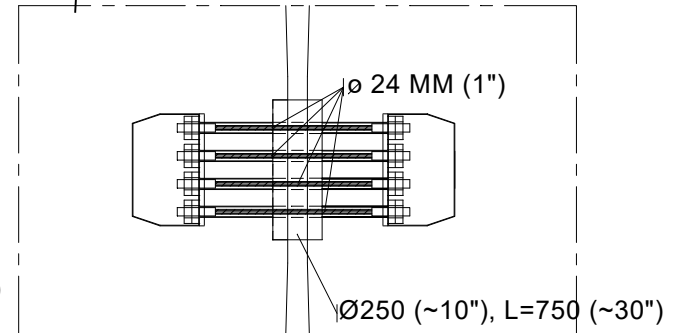

# WIRE-CONNECTOR

**SF 900  
SF1000**

W200

**SF 1000, 1200,  
1500, 1800, 300**

W300

**SF 1000,1200, 1500,  
1800, 300, 400, 500**

W400 L/T

W250